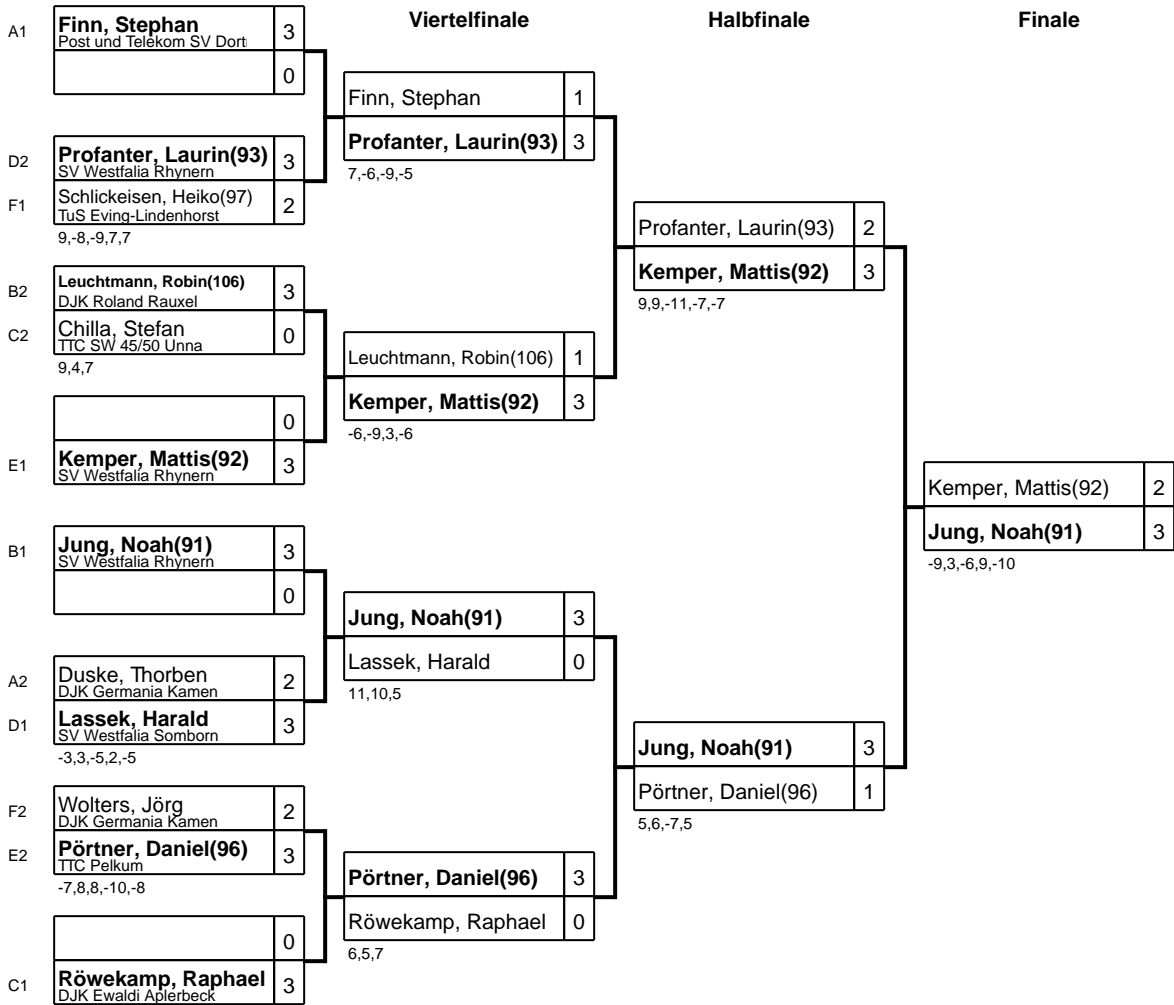

Kreismeisterschaften Dortmund/Hamm

Klasse: Herren D 0-1400 Einzel 11.09.2016/

Vorrunde

Gruppe: A

Platz	Name	SP	Spiele	Sätze	1	2	3	4
1	Finn, Stephan Post und Telekom SV Dortmund	1	3 : 0	9 : 2		3 : 2 3,4,-9,-8,7	3 : 0 8,10,3	3 : 0 4,8,3
2	Duske, Thorben DJK Germania Kamen	3	2 : 1	8 : 6	2 : 3 -3,-4,9,8,-7		3 : 1 8,12,-8,4	3 : 2 13,-9,-6,5,7
3	Baron, Robin(86) CVJM Hamm	2	1 : 2	4 : 8	0 : 3 -8,-10,-3	1 : 3 -8,-12,8,-4		3 : 2 4,-10,4,-7,6
4	Witt, Daniel(89) DJK Roland Rauxel	4	0 : 3	4 : 9	0 : 3 -4,-8,-3	2 : 3 -13,9,6,-5,-7	2 : 3 -4,10,-4,7,-6	

Gruppe: B

Platz	Name	SP	Spiele	Sätze	1	2	3	4
1	Jung, Noah(91) SV Westfalia Rhynern	2	2 : 0	6 : 1		3 : 0 5,3,13	3 : 1 10,6,-9,8	
2	Leuchtmann, Robin(106) DJK Roland Rauxel	3	1 : 1	3 : 3	0 : 3 -5,-3,-13		3 : 0 4,6,1	
3	Mues, Jochen Hammer SportClub 2008 e.V.	1	0 : 2	1 : 6	1 : 3 -10,-6,9,-8	0 : 3 -4,-6,-1		

Gruppe: C

Platz	Name	SP	Spiele	Sätze	1	2	3	4
1	Röwekamp, Raphael DJK Ewaldi Aplerbeck	2	3 : 0	9 : 1		3 : 1 5,-7,6,6	3 : 0 11,3,12	3 : 0 8,6,7
2	Chilla, Stefan TTC SW 45/50 Unna	1	2 : 1	7 : 3	1 : 3 -5,7,-6,-6		3 : 0 10,7,8	3 : 0 6,9,9
3	Spöhr, Dieter(95) TTC GW Bad Hamm	3	1 : 2	3 : 7	0 : 3 -11,-3,-12	0 : 3 -10,-7,-8		3 : 1 6,-7,4,12
4	Watolla, Alexander DJK Germania Kamen	4	0 : 3	1 : 9	0 : 3 -8,-6,-7	0 : 3 -6,-9,-9	1 : 3 -6,7,-4,-12	

Gruppe: D

Platz	Name	SP	Spiele	Sätze	1	2	3	4
1	Lassek, Harald SV Westfalia Somborn	3	2 : 1	6 : 4		0 : 3 -8,-8,-9	3 : 1 -7,7,7,8	3 : 0 7,10,6
2	Profanter, Laurin(93) SV Westfalia Rhynern	1	2 : 1	6 : 5	3 : 0 8,8,9		3 : 2 -9,-7,5,8,16	0 : 3 -9,-7,-11
3	Tan Hasse, Tyson(49) TTF Bönen	2	1 : 2	6 : 7	1 : 3 7,-7,-7,-8	2 : 3 9,7,-5,-8,-16		3 : 1 -9,10,7,9
4	Muscu, Gabriel(107) DJK Westfalia Dortmund-Kirchlind	4	1 : 2	4 : 6	0 : 3 -7,-10,-6	3 : 0 9,7,11	1 : 3 9,-10,-7,-9	

Gruppe: E

Platz	Name	SP	Spiele	Sätze	1	2	3	4
1	Kemper, Mattis(92) SV Westfalia Rhynern	3	3 : 0	9 : 2		3 : 0 5,5,9	3 : 2 8,9,-7,-4,10	3 : 0 7,11,9
2	Pörtner, Daniel(96) TTC Pelkum	2	2 : 1	6 : 5	0 : 3 -5,-5,-9		3 : 2 -9,8,-9,9,9	3 : 0 3,8,4
3	Olk, Marvin(88) DJK Roland Rauxel	1	1 : 2	7 : 6	2 : 3 -8,-9,7,4,-10	2 : 3 9,-8,9,-9,-9		3 : 0 10,8,5
4	Ogar, Joel(104) DJK Germania Kamen	4	0 : 3	0 : 9	0 : 3 -7,-11,-9	0 : 3 -3,-8,-4	0 : 3 -10,-8,-5	

Gruppe: F

Platz	Name	SP	Spiele	Sätze	1	2	3	4
1	Schlickeisen, Heiko(97) (DV) TuS Eving-Lindenhorst	4	2 : 1	7 : 6		1 : 3 -9,9,-9,-8	3 : 1 2,4,-8,7	3 : 2 6,-10,-8,9,13
2	Wolters, Jörg DJK Germania Kamen	3	2 : 1	7 : 6	3 : 1 9,-9,9,8		1 : 3 -7,-6,8,-7	3 : 2 -2,8,9,-9,9
3	Schweda, Albert TTC SW 45/50 Unna	2	2 : 1	7 : 6	1 : 3 -2,-4,8,-7	3 : 1 7,6,-8,7		3 : 2 -9,-6,7,15,9
4	Stolle, Frank(94) TSC Eintracht Dortmund	1	0 : 3	6 : 9	2 : 3 -6,10,8,-9,-13	2 : 3 2,-8,-9,9,-9	2 : 3 9,6,-7,-15,-9	

Kreismeisterschaften Dortmund/Hamm

Klasse: Herren D 0-1400 Einzel 11.09.2016