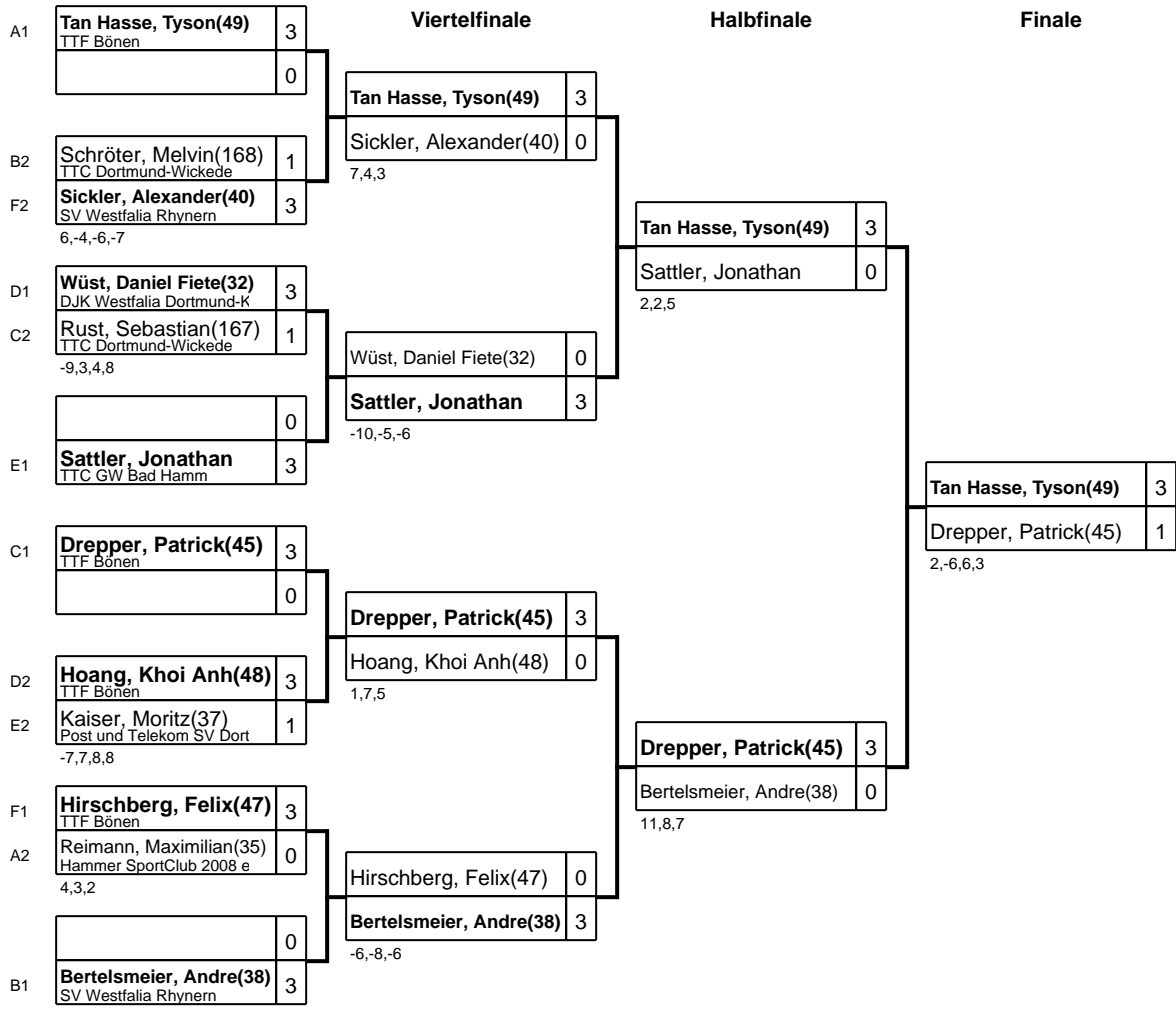

Kreismeisterschaften Dortmund/Hamm

Klasse: B-Schüler Einzel 10.09.2016/

Vorrunde

Gruppe: A

Platz	Name	SP	Spiele	Sätze	1	2	3	4
1	Tan Hasse, Tyson(49) TTF Bönen	2	2 : 0	6 : 0		3 : 0 1,4,1	3 : 0 2,3,1	
2	Reimann, Maximilian(35) Hammer SportClub 2008 e.V.	2	1 : 1	3 : 4	0 : 3 -1,-4,-1		3 : 1 5,5,-11,5	
3	Brosig, Sergio(36) Post und Telekom SV Dortmund	3	0 : 2	1 : 6	0 : 3 -2,-3,-1	1 : 3 -5,-5,11,-5		

Gruppe: B

Platz	Name	SP	Spiele	Sätze	1	2	3	4
1	Bertelsmeier, Andre(38) SV Westfalia Rhynern	1	3 : 0	9 : 0		3 : 0 1,1,3	3 : 0 4,3,4	3 : 0 1,1,1
2	Schröter, Melvin(168) TTC Dortmund-Wickede	2	2 : 1	6 : 4	0 : 3 -1,-1,-3		3 : 1 -7,9,8,4	3 : 0 8,13,8
3	Ahlers, Timo(33) Hammer SportClub 2008 e.V.	4	1 : 2	4 : 8	0 : 3 -4,-3,-4	1 : 3 7,-9,-8,-4		3 : 2 -9,-4,9,10,10
4	Drepper, Colin(170) TTF Bönen	2	0 : 3	2 : 9	0 : 3 -1,-1,-1	0 : 3 -8,-13,-8	2 : 3 9,4,-9,-10,-10	

Gruppe: C

Platz	Name	SP	Spiele	Sätze	1	2	3	4
1	Drepper, Patrick(45) TTF Bönen	1	2 : 0	6 : 0		3 : 0 3,3,2	3 : 0 2,2,2	
2	Rust, Sebastian(167) TTC Dortmund-Wickede	1	1 : 1	3 : 3	0 : 3 -3,-3,-2		3 : 0 4,1,7	
3	Wessel, Nick(41) TSC Eintracht Dortmund	3	0 : 2	0 : 6	0 : 3 -2,-2,-2	0 : 3 -4,-1,-7		

Gruppe: D

Platz	Name	SP	Spiele	Sätze	1	2	3	4
1	Wüst, Daniel Fiete(32) DJK Westfalia Dortmund-Kirchlind	3	3 : 0	9 : 2		3 : 2 -9,-6,6,5,11	3 : 0 1,4,6	3 : 0 10,5,12
2	Hoang, Khoi Anh(48) TTF Bönen	2	2 : 1	8 : 3	2 : 3 9,6,-6,-5,-11		3 : 0 4,3,6	3 : 0 2,6,5
3	Möller, Fiona(158) SV Westfalia Rhynern	4	1 : 2	3 : 6	0 : 3 -1,-4,-6	0 : 3 -4,-3,-6		3 : 0 9,5,7
4	Frank, Yannick-Noah(166) TTC Dortmund-Wickede	1	0 : 3	0 : 9	0 : 3 -10,-5,-12	0 : 3 -2,-6,-5	0 : 3 -9,-5,-7	

Gruppe: E

Platz	Name	SP	Spiele	Sätze	1	2	3	4
1	Sattler, Jonathan TTC GW Bad Hamm	1	2 : 0	6 : 1		3 : 1 6,6,-14,3	3 : 0 2,6,6	
2	Kaiser, Moritz(37) Post und Telekom SV Dortmund	2	1 : 1	4 : 3	1 : 3 -6,-6,14,-3		3 : 0 7,7,7	
3	Nowak, Jule(159) TTF Bönen	2	0 : 2	0 : 6	0 : 3 -2,-6,-6	0 : 3 -7,-7,-7		

Gruppe: F

Platz	Name	SP	Spiele	Sätze	1	2	3	4
1	Hirschberg, Felix(47) TTF Bönen	3	3 : 0	9 : 1		3 : 1 4,-7,1,8	3 : 0 1,4,6	3 : 0 1,2,1
2	Sickler, Alexander(40) SV Westfalia Rhynern	3	2 : 1	7 : 3	1 : 3 -4,7,-1,-8		3 : 0 3,3,4	3 : 0 2,5,5
3	Grompe, Justin(46) TTF Bönen	4	1 : 2	3 : 6	0 : 3 -1,-4,-6	0 : 3 -3,-3,-4		3 : 0 9,9,8
4	Pomberg, Malte(34) Hammer SportClub 2008 e.V.	3	0 : 3	0 : 9	0 : 3 -1,-2,-1	0 : 3 -2,-5,-5	0 : 3 -9,-9,-8	

Kreismeisterschaften Dortmund/Hamm

Klasse: B-Schüler Einzel 10.09.2016