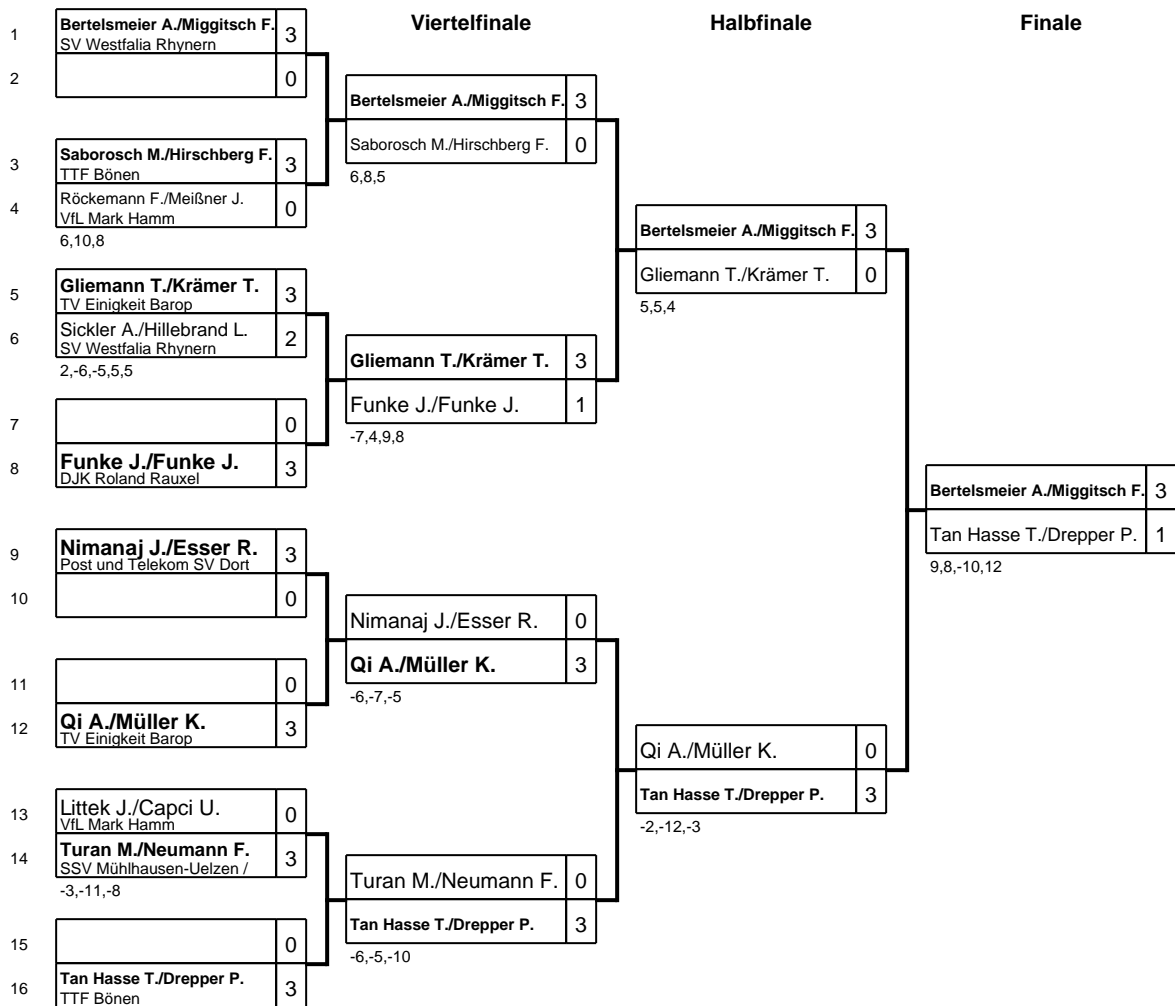

# Kreismeisterschaften Dortmund/Hamm

Klasse: A-Schüler Doppel 11.09.2016