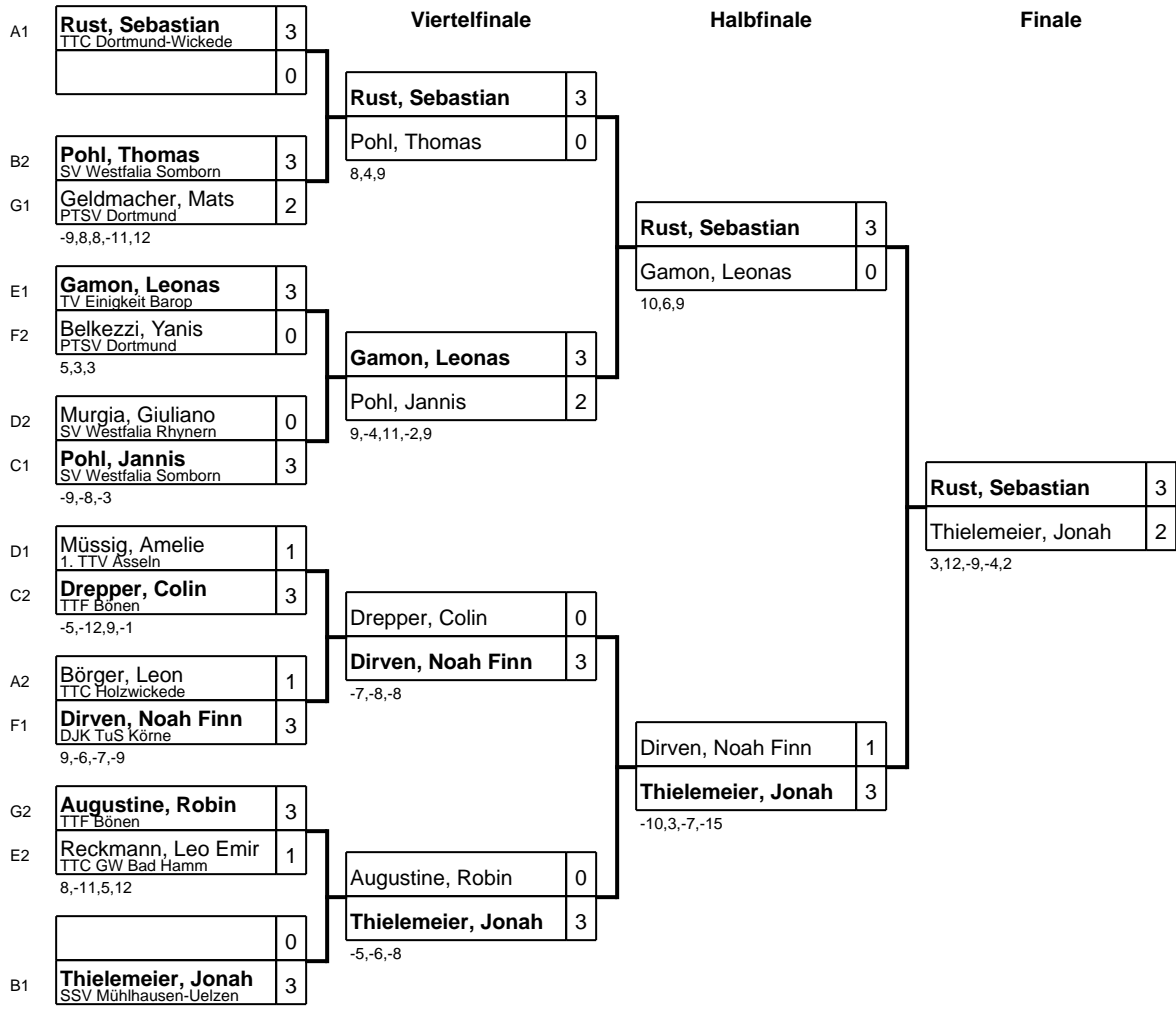

Kreismeisterschaften Dortmund/Hamm

Klasse: Schüler C/Schülerinnen C Einzel

17.09.2017

Kreismeisterschaften Dortmund/Hamm

Klasse: Schülerinnen C Einzel 17.09.2017/

Platz	Name	SP	Spiele	Sätze	1	2
1	Müssig, Amelie 1. TTV Asseln	1	1 : 0	3 : 0 +3		3 : 0 9,4,7
2	Kleuser, Emma TTC GW Bad Hamm	2	0 : 1	0 : 3 -3	0 : 3 -9,-4,-7