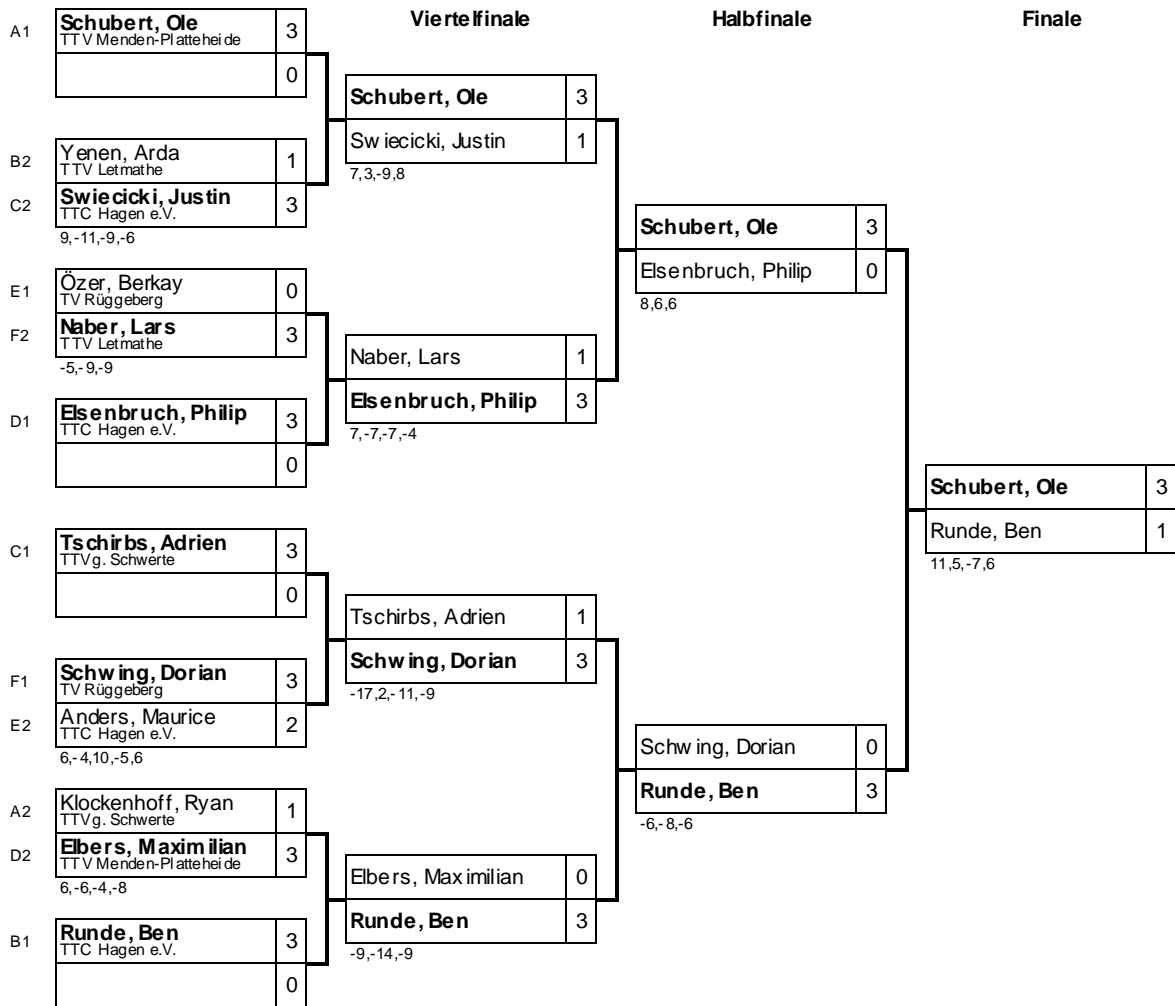

Kreismeisterschaften Lenne-Ruhr

Klasse: B-Schüler Einzel 12.09.2015

Kreismeisterschaften Lenne-Ruhr

Klasse: B-Schülerinnen Doppel 12.09.2015

Finale			
1	Gockeln M./Tschirbs A GSV Frändenberg / TT Vg. Sc	3	
2	Yenen Y./Boes S. TTV Letmathe / TuS Holzen-S 5,2,2	0	
3	Strübe K./Amarj Rauf S. TV Rüggeberg	0	
4	Keophay L./Spalek P. TTC Hagen e.V. / Turnverein -9,-11,-8	3	
			Gockeln M./Tschirbs A 3
			Keophay L./Spalek P. 0 5,4,5