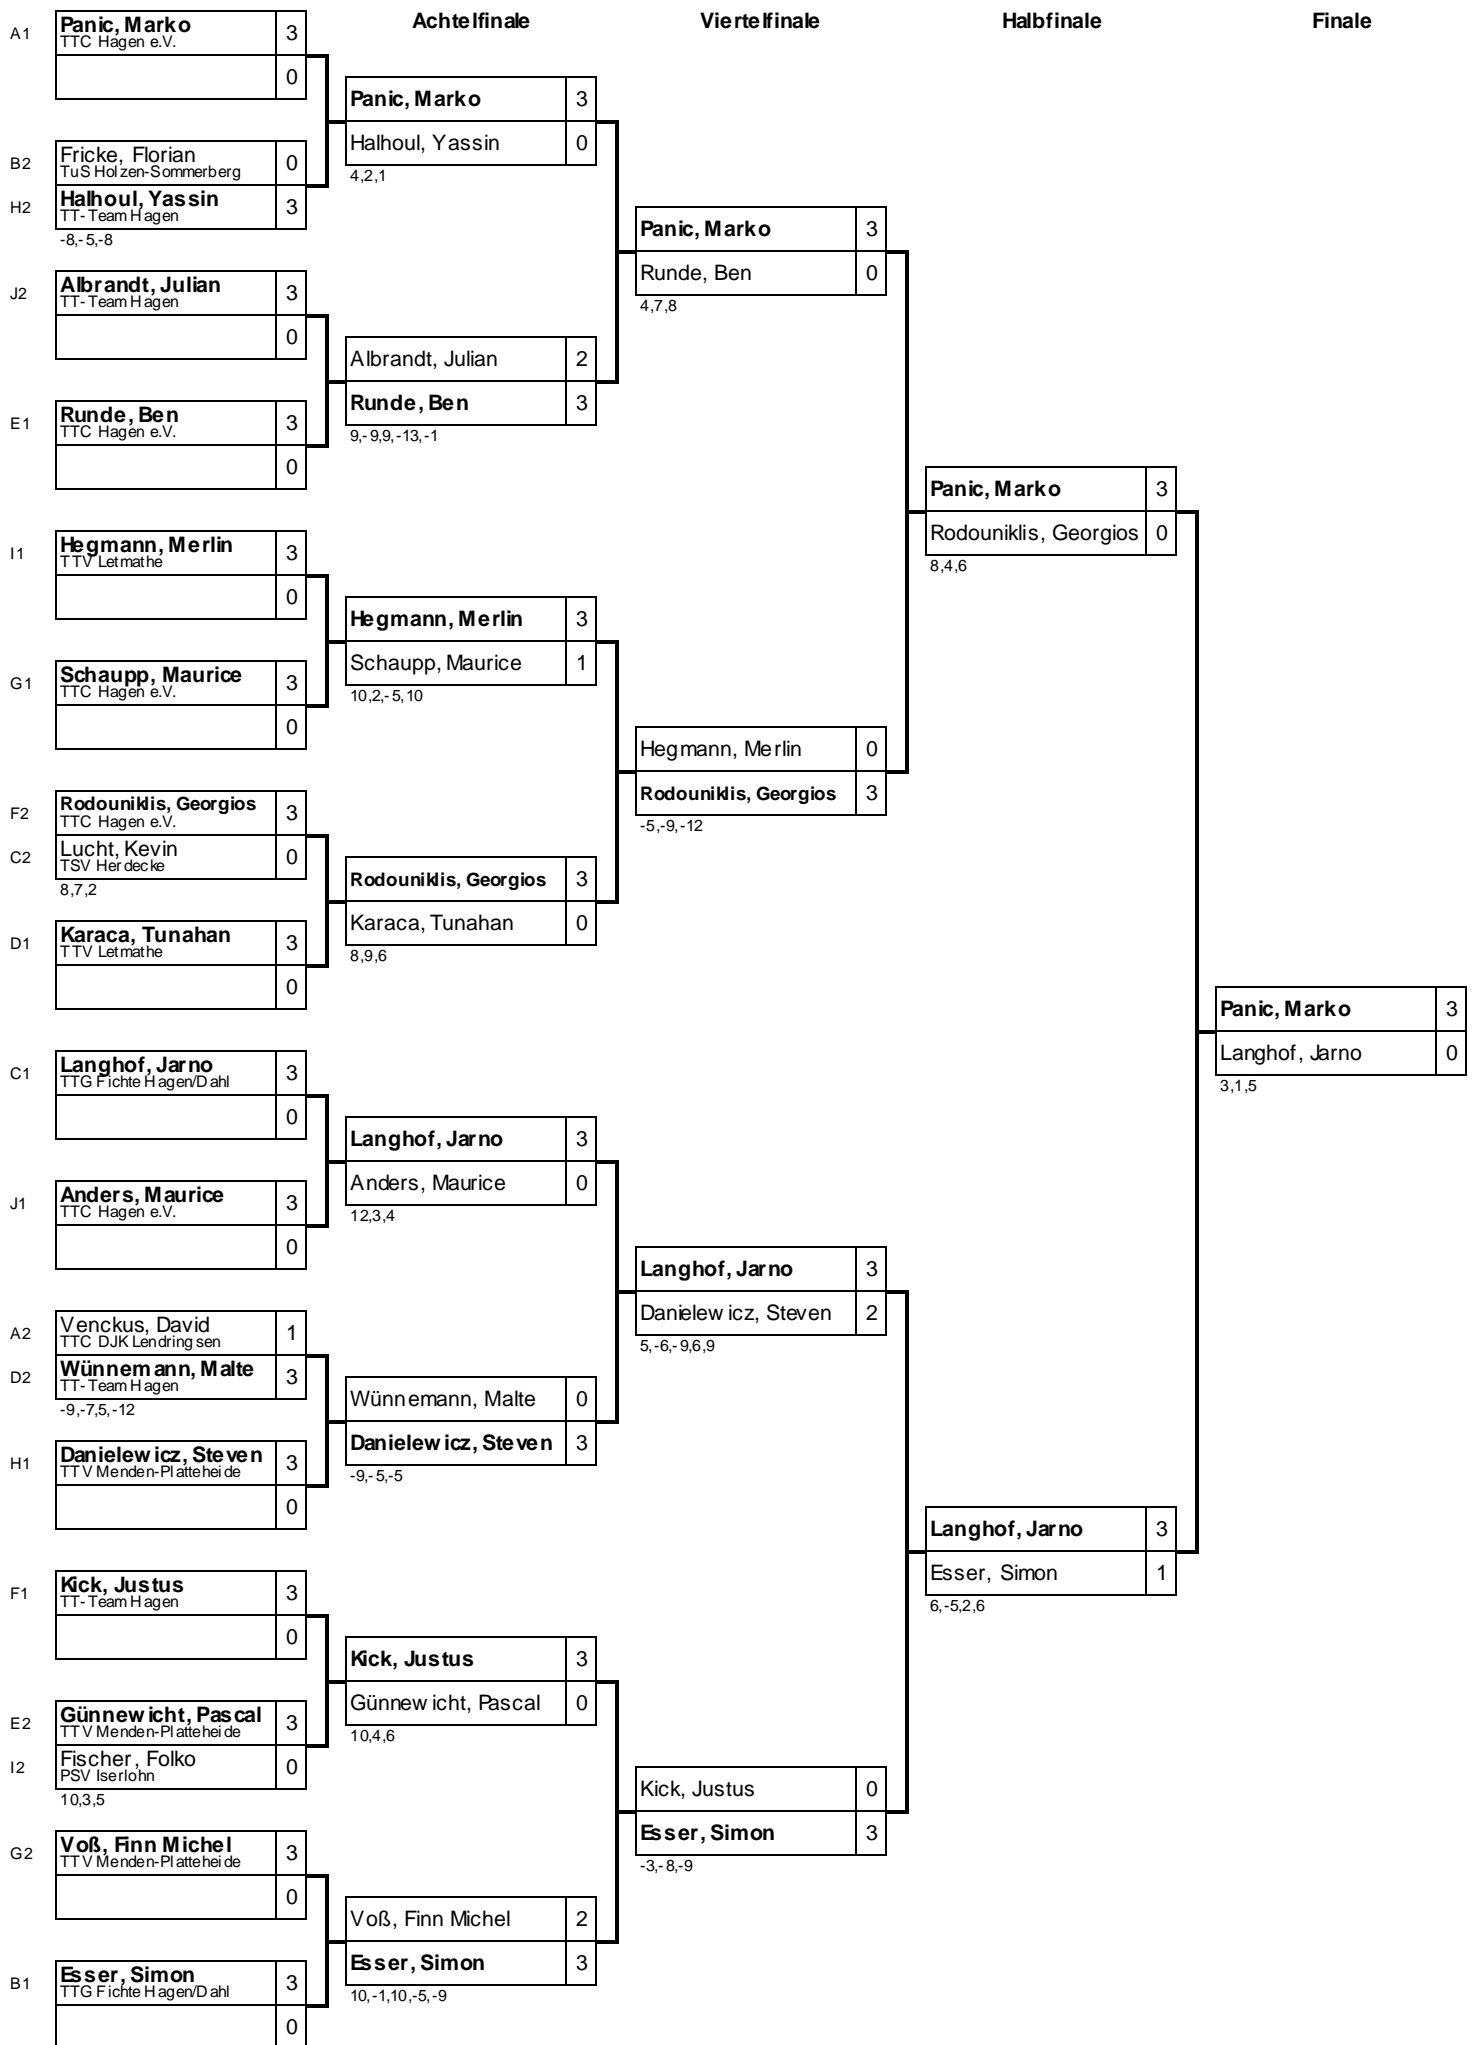

Kreismeisterschaften Lenne-Ruhr

Klasse: A-Schüler Einzel 13.09.2015

Kreismeisterschaften Lenne-Ruhr

Klasse: A-Schülerinnen Einzel 13.09.2015/

Platz	Name	SP	Spiele	Sätze	1	2	3
1	Keoaphay, Lisa TTC Hagen e.V.	2	2 : 0	6 : 0		3 : 0 2,3,3	3 : 0 4,3,3
2	Rohloff, Isabel Turnverein Sundwig	4	1 : 1	3 : 3	0 : 3 -2,-3,-3		3 : 0 6,4,4
3	Regnery, Celina Turnverein Sundwig	1	0 : 2	0 : 6	0 : 3 -4,-3,-3	0 : 3 -6,-4,-4