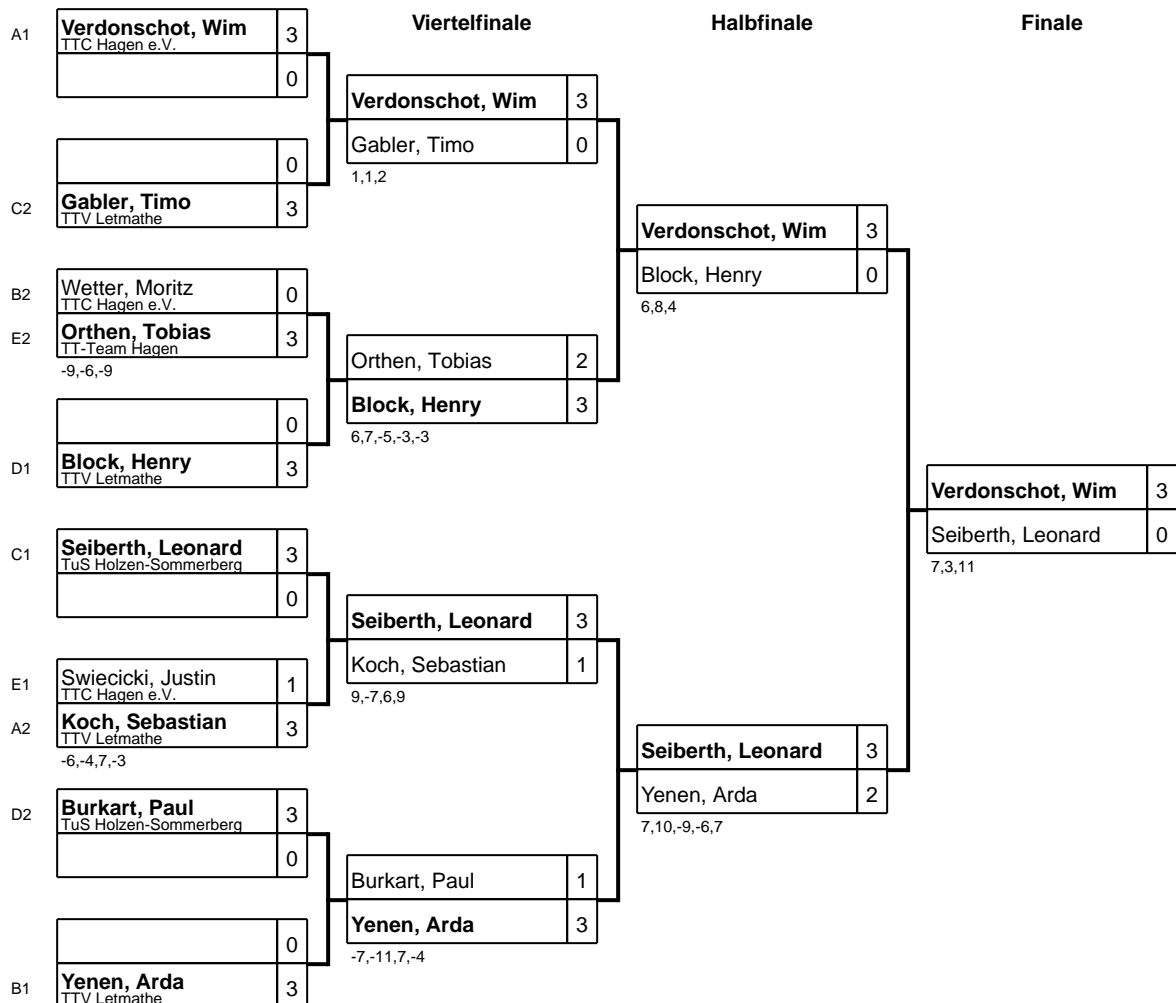

Kreismeisterschaften Lenne-Ruhr

Klasse: B-Schüler Einzel 10.09.2016/

Vorrunde

Gruppe: A

Platz	Name	SP	Spiele	Sätze	1	2	3	4
1	Verdonschot, Wim TTC Hagen e.V.	1	2 : 0	6 : 0		3 : 0 6,3,4	3 : 0 4,2,3	
2	Koch, Sebastian TTV Letmathe	4	1 : 1	3 : 3	0 : 3 -6,-3,-4		3 : 0 4,7,8	
3	Linger, Alex TT-Team Hagen	3	0 : 2	0 : 6	0 : 3 -4,-2,-3	0 : 3 -4,-7,-8		

Gruppe: B

Platz	Name	SP	Spiele	Sätze	1	2	3	4
1	Yenen, Arda TTV Letmathe	1	3 : 0	9 : 0		3 : 0 5,6,5	3 : 0 5,9,8	3 : 0 3,6,5
2	Wetter, Moritz TTC Hagen e.V.	2	2 : 1	6 : 3	0 : 3 -5,-6,-5		3 : 0 2,7,2	3 : 0 7,3,5
3	Vietmeyer, Tom TTVq. Schwerte	4	1 : 2	3 : 6	0 : 3 -5,-9,-8	0 : 3 -2,-7,-2		3 : 0 10,5,7
4	Weiss, Leon PSV Iserlohn	3	0 : 3	0 : 9	0 : 3 -3,-6,-5	0 : 3 -7,-3,-5	0 : 3 -10,-5,-7	

Gruppe: C

Platz	Name	SP	Spiele	Sätze	1	2	3	4
1	Seiberth, Leonard TuS Holzen-Sommerberg	1	3 : 0	9 : 0		3 : 0 2,4,5	3 : 0 3,4,1	3 : 0 3,1,8
2	Gabler, Timo TTV Letmathe	1	2 : 1	6 : 3	0 : 3 -2,-4,-5		3 : 0 7,5,4	3 : 0 5,0,7
3	Ergin, Burak TTV Letmathe	4	1 : 2	3 : 8	0 : 3 -3,-4,-1	0 : 3 -7,-5,-4		3 : 2 8,-9,8,-10,10
4	Miske, Joshua TTC Hagen e.V.	3	0 : 3	2 : 9	0 : 3 -3,-1,-8	0 : 3 -5,-0,-7	2 : 3 -8,9,-8,10,-10	

Gruppe: D

Platz	Name	SP	Spiele	Sätze	1	2	3	4
1	Block, Henry TTV Letmathe	1	3 : 0	9 : 2		3 : 2 -11,9,-9,6,8	3 : 0 9,10,9	3 : 0 2,6,4
2	Burkart, Paul TuS Holzen-Sommerberg	2	2 : 1	8 : 4	2 : 3 11,-9,9,-6,-8		3 : 1 9,4,-11,7	3 : 0 7,9,4
3	Lehder, Fabrice Turnverein Sundwig	3	1 : 2	4 : 6	0 : 3 -9,-10,-9	1 : 3 -9,-4,11,-7		3 : 0 10,6,6
4	Frömert, Justus PSV Iserlohn	4	0 : 3	0 : 9	0 : 3 -2,-6,-4	0 : 3 -7,-9,-4	0 : 3 -10,-6,-6	

Gruppe: E

Platz	Name	SP	Spiele	Sätze	1	2	3	4
1	Swiecicki, Justin TTC Hagen e.V.	2	3 : 0	9 : 0		3 : 0 9,5,9	3 : 0 10,7,10	3 : 0 4,12,6
2	Orthen, Tobias TT-Team Hagen	3	2 : 1	6 : 3	0 : 3 -9,-5,-9		3 : 0 6,5,7	3 : 0 2,3,4
3	Naber, Lars TTV Letmathe	3	1 : 2	3 : 6	0 : 3 -10,-7,-10	0 : 3 -6,-5,-7		3 : 0 7,9,8
4	Nörenberg, Niklas TTVq. Schwerte	4	0 : 3	0 : 9	0 : 3 -4,-12,-6	0 : 3 -2,-3,-4	0 : 3 -7,-9,-8	

Kreismeisterschaften Lenne-Ruhr

Klasse: B-Schüler Einzel 10.09.2016